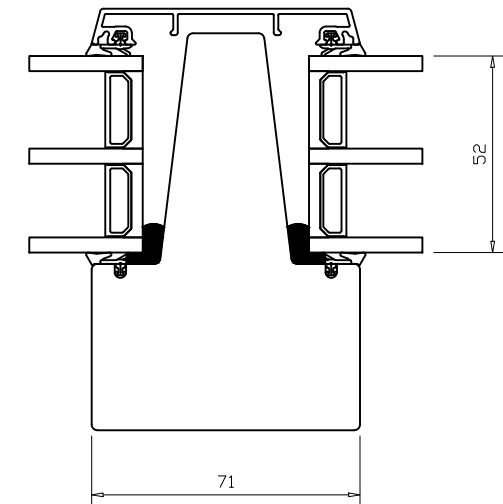

Varianter av not i karm

I:(3014.3736)  
(3014.3737)  
(3014.3738)

K: (3014.3794)

J: (3014.3771)

Fastkarm med tettfelt

J: (3014.3771)

Date.	Design.	Approved.	Ver. no.	Rev. date.	Scale.	Drawing no.
13.3.2024	KS	-	03	14.8.2024	1:2	Marketing drawing NATRE GNP FL V3