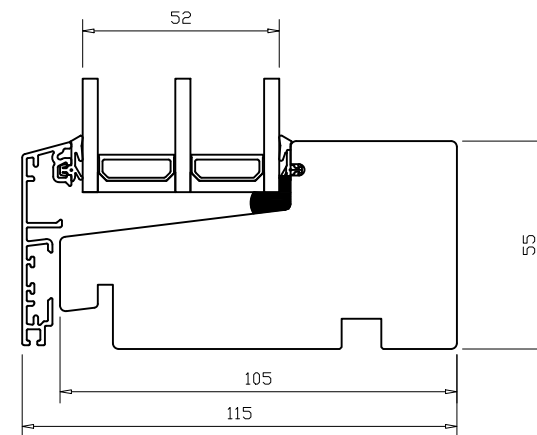

Varianter av not i karm

I:(3014.3736)  
(3014.3737)  
(3014.3738)

K: (3014.3794)

J: (3014.3771)

Fastkarm med tettfelt

J: (3014.3771)

Date.	Design.	Approved.	Ver. no.	Rev. date.	Scale.	Drawing no.
13.3.2024	KS	-	03	14.8.2024	1:2	Marketing drawing NATRE GNP FL V3

Natre Fastkarm 105mm (kombi-alu)  
Fast vindu tre/alu med 3-lag glass (52mm)

**Natre Vinduer AS**  
Engenvegen 1  
2827 HUNNDALEN  
NORWAY