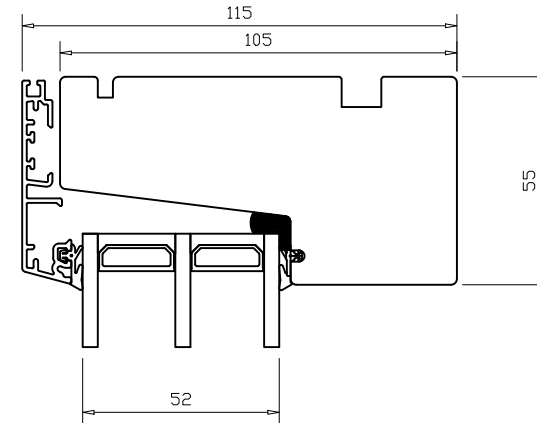

Varianter av not i karm

I:(3014.3736)  
(3014.3737)  
(3014.3738)

K: (3014.3794)

J: (3014.3771)

Fastkarm med tettfelt

J: (3014.3771)

Date.	Design.	Approved.	Ver. no.	Rev. date.	Scale.	Drawing no.
13.3.2024	KS	-	03	14.8.2024	1:2	Marketing drawing NATRE GNP FL V3

Natre Fastkarm 105mm (kombi-alu)  
Fast vindu tre/alu med 3-lag glass (52mm)

**Natre Vinduer AS**  
Engenvegen 1  
2827 HUNNDALEN  
NORWAY