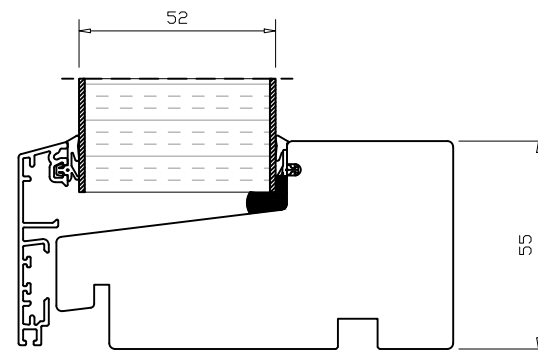

Varianter av not i karm

I:(3014.3736)  
(3014.3737)  
(3014.3738)

K: (3014.3794)

J: (3014.3771)

Fastkarm med tettfelt

J: (3014.3771)

Date.	Design.	Approved.	Ver. no.	Rev. date.	Scale.	Drawing no.
13.3.2024	KS	-	03	14.8.2024	1:2	Marketing drawing NATRE GNP FL V3

Natre Fastkarm 105mm (kombi-alu)  
Fast vindu tre/alu med 3-lag glass (52mm)

**Natre Vinduer AS**  
Engenvegen 1  
2827 HUNNDALEN  
NORWAY