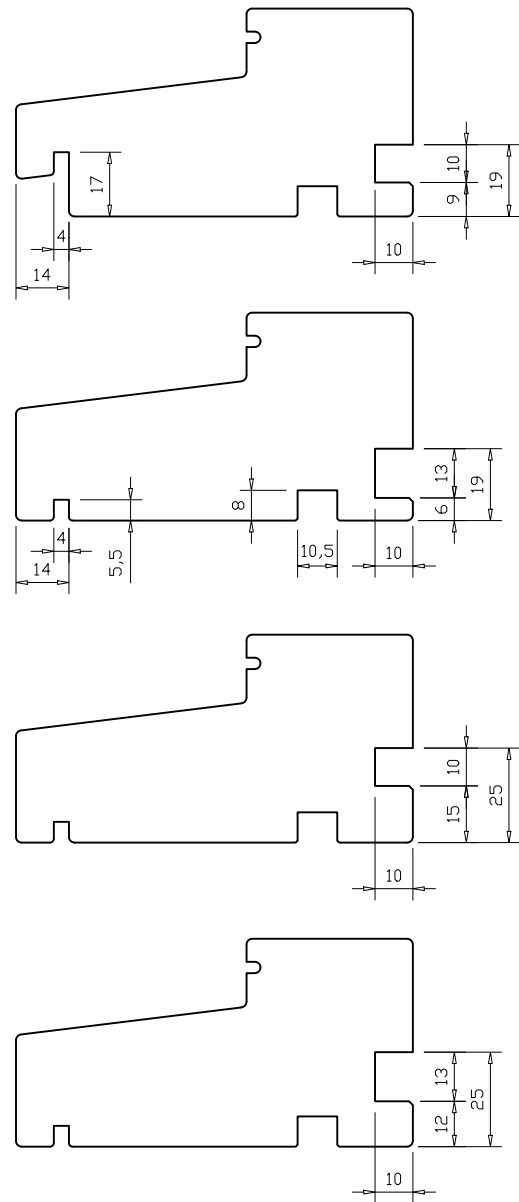

Varianter av not i karm

I:(3014.3736)  
(3014.3737)  
(3014.3738)

K: (3014.3794)

J: (3014.3771)

Fastkarm med tettfelt

J: (3014.3771)

Date.	Design.	Approved.	Ver. no.	Rev. date.	Scale.	Drawing no.
13.3.2024	KS	-	03	14.8.2024	1:2	Marketing drawing NATRE GNP FL V3

Natre Fastkarm 105mm (kombi-alu)  
Fast vindu tre/alu med 3-lag glass (52mm)

**Natre Vinduer AS**  
Engenvegen 1  
2827 HUNNDALEN  
NORWAY