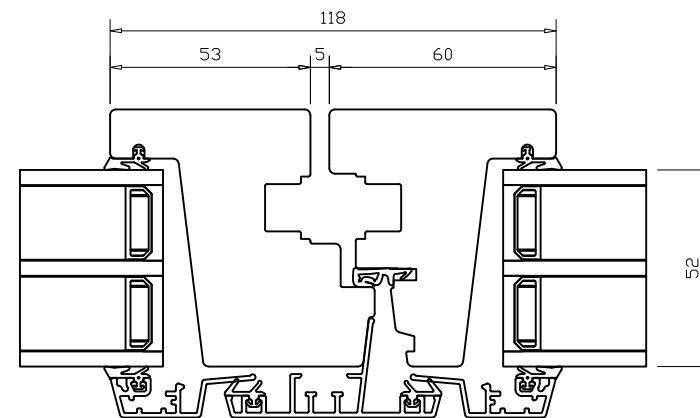

Varianter av not i karm

M: (3014.3770)

Vindusdør med brystningsplate

L: (3014.3769)

M: (3014.3770)

O: (3014.3771)

N: (3014.3789)

GENP FI CD TITU_SC

GENP FI CD SHI_SC

GENP FI CD SHI_SC 2L

GENP FI CD TITU-SHI_SC 2L

Date.	Design.	Approved.	Ver. no.	Rev. date.	Scale.	Drawing no.
13.3.2024	KS	-	01	25.8.2025	1:2	Marketing drawing NATRE GENP FI CD (TITU_SHI) V1

Natre Nordic Edge Innadslående (vippe/dreie, sidehengslet)
1-fløy og 2-fløy vindusdør tre/alu med 3-lag glass (52mm)

Natre Vinduer AS
Engenvegen 1
2827 HUNNDALEN
NORWAY