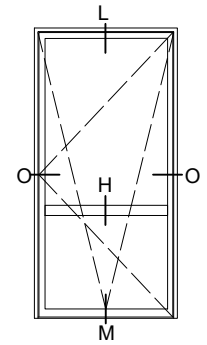

Varianter av not i karm

M: (3014.3770)

Vindusdør med brystningsplate

L: (3014.3769)

M: (3014.3770)

O: (3014.3771)

N: (3014.3789)

GENP FI CD TITU_SC

GENP FI CD SHI_SC

GENP FI CD SHI_SC 2L

GENP FI CD TITU-SHI_SC 2L

Date.	Design.	Approved.	Ver. no.	Rev. date.	Scale.	Drawing no.
13.3.2024	KS	-	01	25.8.2025	1:2	Marketing drawing NATRE GENP FI CD (TITU_SHI) V1

Natre Nordic Edge Innadslående (vippe/dreie, sidehengslet)
1-fløy og 2-fløy vindusdør tre/alu med 3-lag glass (52mm)

Natre Vinduer AS
Engenvegen 1
2827 HUNNDALEN
NORWAY