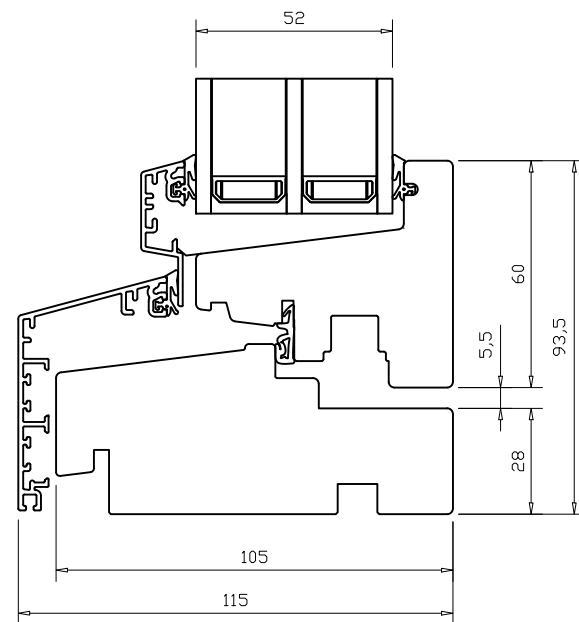

Varianter av not i karm

M: (3014.3770)

Vindusdør med brystningsplate

L: (3014.3769)

M: (3014.3770)

O: (3014.3771)

N: (3014.3789)

GENP FI CD TITU_SC

GENP FI CD SHI_SC

GENP FI CD SHI_SC 2L

GENP FI CD TITU-SHI_SC 2L

Date.	Design.	Approved.	Ver. no.	Rev. date.	Scale.	Drawing no.
13.3.2024	KS	-	01	25.8.2025	1:2	Marketing drawing NATRE GENP FI CD (TITU_SHI) V1

Natre Nordic Edge Innadslående (vippe/dreie, sidehengslet)
1-fløy og 2-fløy vindusdør tre/alu med 3-lag glass (52mm)

Natre Vinduer AS
Engenvegen 1
2827 HUNNDALEN
NORWAY