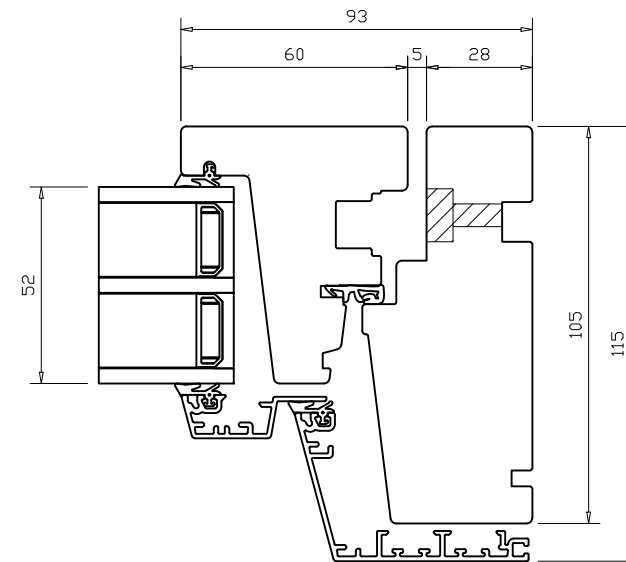

Varianter av not i karm

M: (3014.3770)

Vindusdør med brystningsplate

L: (3014.3769)

M: (3014.3770)

O: (3014.3771)

N: (3014.3789)

GENP FI CD TITU_SC

GENP FI CD SHI_SC

GENP FI CD SHI_SC 2L

GENP FI CD TITU-SHI_SC 2L

Date.	Design.	Approved.	Ver. no.	Rev. date.	Scale.	Drawing no.
13.3.2024	KS	-	01	25.8.2025	1:2	Marketing drawing NATRE GENP FI CD (TITU_SHI) V1

Natre Nordic Edge Innadslående (vippe/dreie, sidehengslet)
1-fløy og 2-fløy vindusdør tre/alu med 3-lag glass (52mm)

Natre Vinduer AS
Engenvegen 1
2827 HUNNDALEN
NORWAY