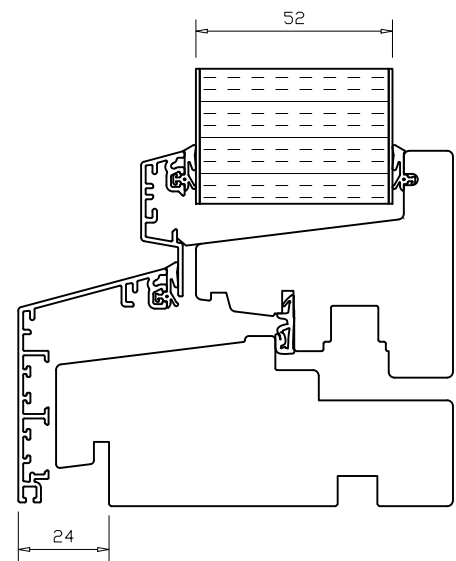

Varianter av not i karm

M: (3014.3770)

Vindusdør med brystningsplate

L: (3014.3769)

M: (3014.3770)

O: (3014.3771)

N: (3014.3789)

GENP FI CD TITU_SC

GENP FI CD SHI_SC

GENP FI CD SHI_SC 2L

GENP FI CD TITU-SHI_SC 2L

Date.	Design.	Approved.	Ver. no.	Rev. date.	Scale.	Drawing no.
13.3.2024	KS	-	01	25.8.2025	1:2	Marketing drawing NATRE GENP FI CD (TITU_SHI) V1

Natre Nordic Edge Innadslående (vippe/dreie, sidehengslet)
1-fløy og 2-fløy vindusdør tre/alu med 3-lag glass (52mm)

Natre Vinduer AS
Engenvegen 1
2827 HUNNDALEN
NORWAY