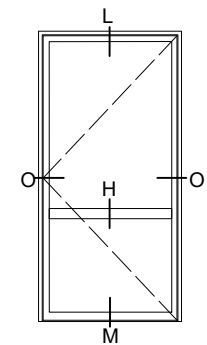

Varianter av not i karm

M: (3014.3770)

Vindusdør med brystningsplate

L: (3014.3769)

M: (3014.3770)

O: (3014.3771)

N: (3014.3789)

GENP FI CD TITU_SC

GENP FI CD SHI_SC

GENP FI CD SHI_SC 2L

GENP FI CD TITU-SHI_SC 2L

Date.	Design.	Approved.	Ver. no.	Rev. date.	Scale.	Drawing no.
13.3.2024	KS	-	01	25.8.2025	1:2	Marketing drawing NATRE GENP FI CD (TITU_SHI) V1

Natre Nordic Edge Innadslående (vippe/dreie, sidehengslet)
1-fløy og 2-fløy vindusdør tre/alu med 3-lag glass (52mm)

Natre Vinduer AS
Engenvegen 1
2827 HUNNDALEN
NORWAY