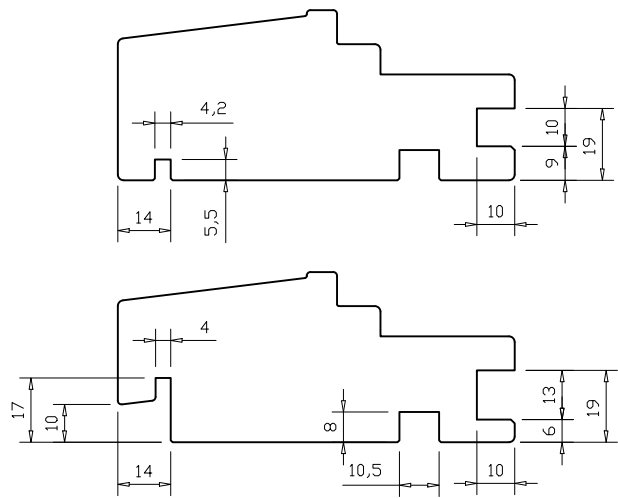

Varianter av not i karm

M: (3014.3770)

Vindusdør med brystningsplate

L: (3014.3769)

M: (3014.3770)

O: (3014.3771)

N: (3014.3789)

GENP FI CD TITU_SC

GENP FI CD SHI_SC

GENP FI CD SHI_SC 2L

GENP FI CD TITU-SHI_SC 2L

Date.	Design.	Approved.	Ver. no.	Rev. date.	Scale.	Drawing no.
13.3.2024	KS	-	01	25.8.2025	1:2	Marketing drawing NATRE GENP FI CD (TITU_SHI) V1

Natre Nordic Edge Innadslående (vippe/dreie, sidehengslet)
1-fløy og 2-fløy vindusdør tre/alu med 3-lag glass (52mm)

Natre Vinduer AS
Engenvegen 1
2827 HUNNDALEN
NORWAY