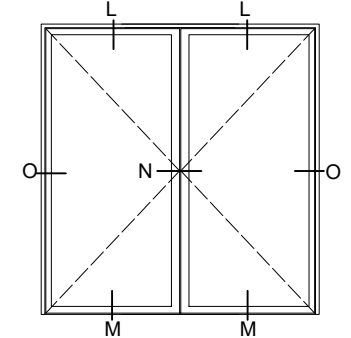

Varianter av not i karm

M: (3014.3770)

Vindusdør med brystningsplate

L: (3014.3769)

M: (3014.3770)

O: (3014.3771)

N: (3014.3789)

GENP FI CD TITU_SC

GENP FI CD SHI_SC

GENP FI CD SHI_SC 2L

GENP FI CD TITU-SHI_SC 2L

Date.	Design.	Approved.	Ver. no.	Rev. date.	Scale.	Drawing no.
13.3.2024	KS	-	01	25.8.2025	1:2	Marketing drawing NATRE GENP FI CD (TITU_SHI) V1

Natre Nordic Edge Innadslående (vippe/dreie, sidehengslet)
1-fløy og 2-fløy vindusdør tre/alu med 3-lag glass (52mm)

Natre Vinduer AS
Engenvegen 1
2827 HUNNDALEN
NORWAY