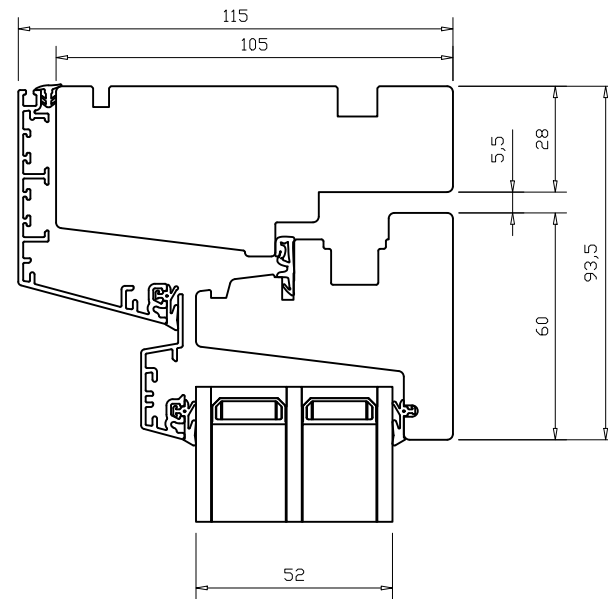

Varianter av not i karm

M: (3014.3770)

Vindusdør med brystningsplate

L: (3014.3769)

M: (3014.3770)

O: (3014.3771)

N: (3014.3789)

GENP FI CD TITU_SC

GENP FI CD SHI_SC

GENP FI CD SHI_SC 2L

GENP FI CD TITU-SHI_SC 2L

Date.	Design.	Approved.	Ver. no.	Rev. date.	Scale.	Drawing no.
13.3.2024	KS	-	01	25.8.2025	1:2	Marketing drawing NATRE GENP FI CD (TITU_SHI) V1

Natre Nordic Edge Innadslående (vippe/dreie, sidehengslet)
1-fløy og 2-fløy vindusdør tre/alu med 3-lag glass (52mm)

Natre Vinduer AS
Engenvegen 1
2827 HUNNDALEN
NORWAY