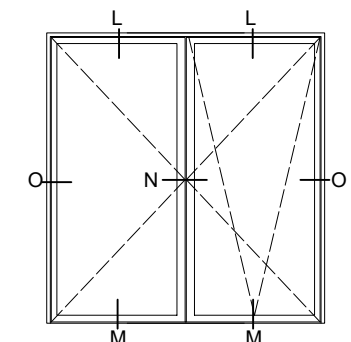

Varianter av not i karm

M: (3014.3770)

Vindusdør med brystningsplate

L: (3014.3769)

M: (3014.3770)

O: (3014.3771)

N: (3014.3789)

GENP FI CD TITU_SC

GENP FI CD SHI_SC

GENP FI CD SHI_SC 2L

GENP FI CD TITU-SHI_SC 2L

Date.	Design.	Approved.	Ver. no.	Rev. date.	Scale.	Drawing no.
13.3.2024	KS	-	01	25.8.2025	1:2	Marketing drawing NATRE GENP FI CD (TITU_SHI) V1

Natre Nordic Edge Innadslående (vippe/dreie, sidehengslet)
1-fløy og 2-fløy vindusdør tre/alu med 3-lag glass (52mm)

Natre Vinduer AS
Engenvegen 1
2827 HUNNDALEN
NORWAY