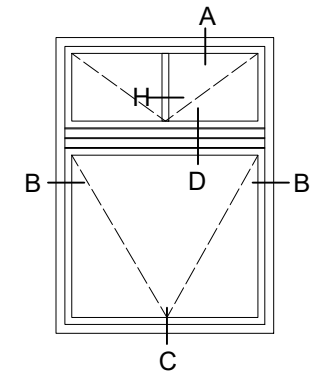

Varianter av not i karm

A: (3014.3745)

B: (3014.3743)
(3014.3744)

D: (3014.3890)

H: (3014.3867)

C: (3014.3746)

E: (3014.3895)

Date.	Design.	Approved.	Ver. no.	Rev. date.	Scale.	Drawing no.
27.3.2025	KS	-	03	25.8.2025	1:2	Marketing drawing NATRE GNP SHO-SGO-THO-TGO window V3

Natre Nordic Edge vindu - Sidehengt, sidestyrt, topphengt, toppstyrt
Tre/alu med 3-lag glass (52mm)

Natre Vinduer AS
Engenvegen 1
2827 HUNNDALEN
NORWAY