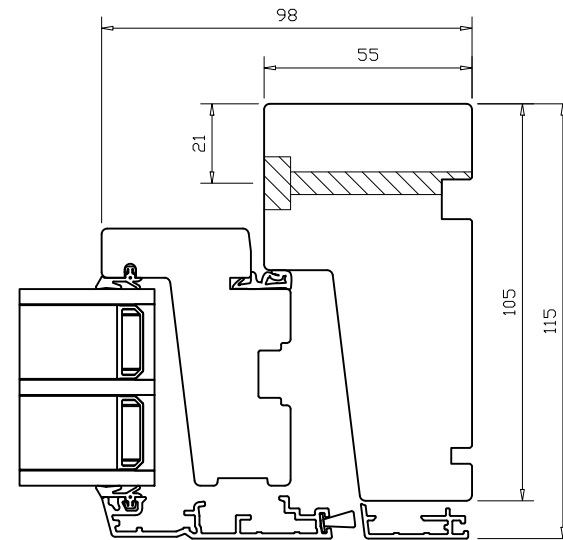

Varianter av not i karm

A: (3014.3745)

B: (3014.3743)
(3014.3744)

D: (3014.3890)

H: (3014.3867)

C: (3014.3746)

E: (3014.3895)

Date.	Design.	Approved.	Ver. no.	Rev. date.	Scale.	Drawing no.
27.3.2025	KS	-	03	25.8.2025	1:2	Marketing drawing NATRE GNP SHO-SGO-THO-TGO window V3

Natre Nordic Edge vindu - Sidehengt, sidestyrt, topphengt, toppstyrt
Tre/alu med 3-lag glass (52mm)

Natre Vinduer AS
Engenvegen 1
2827 HUNNDALEN
NORWAY