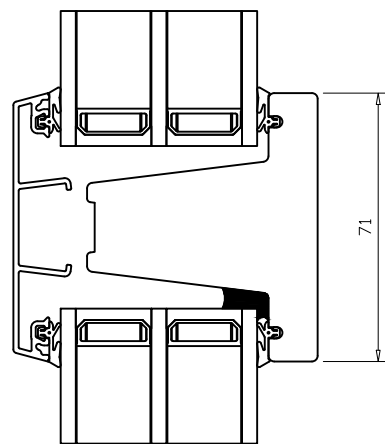

Varianter av not i karm

A: (3014.3745)

B: (3014.3743)
(3014.3744)

D: (3014.3890)

H: (3014.3867)

C: (3014.3746)

E: (3014.3895)

Date.	Design.	Approved.	Ver. no.	Rev. date.	Scale.	Drawing no.
27.3.2025	KS	-	03	25.8.2025	1:2	Marketing drawing NATRE GNP SHO-SGO-THO-TGO window V3

Natre Nordic Edge vindu - Sidehengt, sidestyrt, topphengt, toppstyrt
Tre/alu med 3-lag glass (52mm)

Natre Vinduer AS
Engenvegen 1
2827 HUNNDALEN
NORWAY