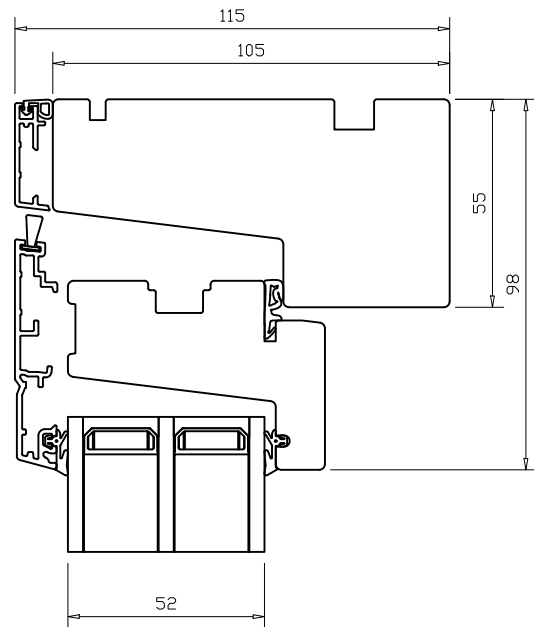

Varianter av not i karm

A: (3014.3745)

B: (3014.3743)
(3014.3744)

D: (3014.3890)

H: (3014.3867)

C: (3014.3746)

E: (3014.3895)

Date.	Design.	Approved.	Ver. no.	Rev. date.	Scale.	Drawing no.
27.3.2025	KS	-	03	25.8.2025	1:2	Marketing drawing NATRE GNP SHO-SGO-THO-TGO window V3

Natre Nordic Edge vindu - Sidehengt, sidestyrt, topphengt, toppstyrt
Tre/alu med 3-lag glass (52mm)

Natre Vinduer AS
Engenvegen 1
2827 HUNNDALEN
NORWAY