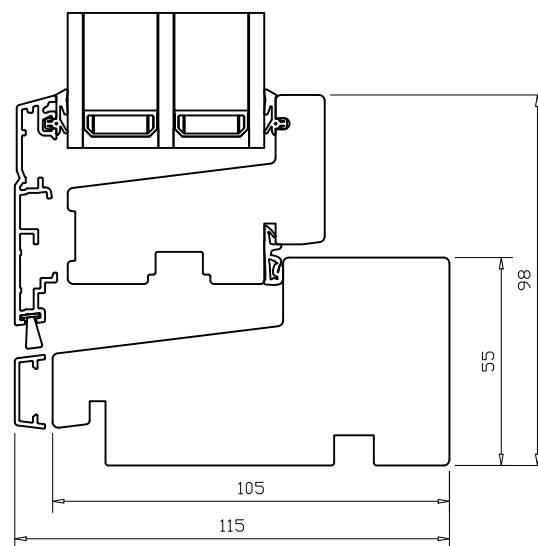

Varianter av not i karm

A: (3014.3745)

B: (3014.3743)
(3014.3744)

D: (3014.3890)

H: (3014.3867)

C: (3014.3746)

E: (3014.3895)

Date.	Design.	Approved.	Ver. no.	Rev. date.	Scale.	Drawing no.
27.3.2025	KS	-	03	25.8.2025	1:2	Marketing drawing NATRE GNP SHO-SGO-THO-TGO window V3

Natre Nordic Edge vindu - Sidehengt, sidestyrt, topphengt, toppstyrt
Tre/alu med 3-lag glass (52mm)

Natre Vinduer AS
Engenvegen 1
2827 HUNNDALEN
NORWAY