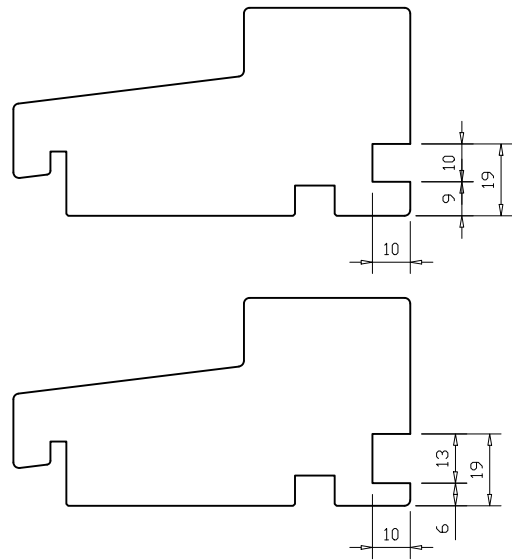

Varianter av not i karm

A: (3014.3745)

B: (3014.3743)
(3014.3744)

D: (3014.3890)

H: (3014.3867)

C: (3014.3746)

E: (3014.3895)

Date.	Design.	Approved.	Ver. no.	Rev. date.	Scale.	Drawing no.
27.3.2025	KS	-	03	25.8.2025	1:2	Marketing drawing NATRE GNP SHO-SGO-THO-TGO window V3

Natre Nordic Edge vindu - Sidehengt, sidestyrt, topphengt, toppstyrt
Tre/alu med 3-lag glass (52mm)

Natre Vinduer AS
Engenvegen 1
2827 HUNNDALEN
NORWAY