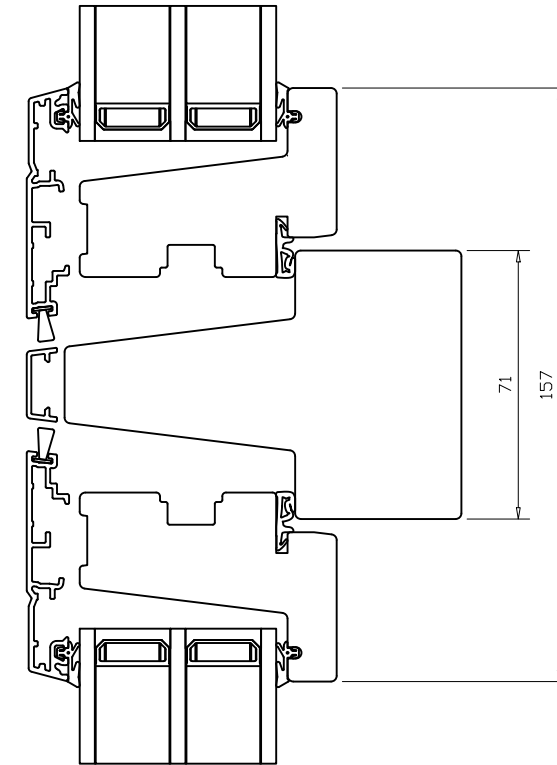

Varianter av not i karm

A: (3014.3745)

B: (3014.3743)
(3014.3744)

D: (3014.3890)

H: (3014.3867)

C: (3014.3746)

E: (3014.3895)

Date.	Design.	Approved.	Ver. no.	Rev. date.	Scale.	Drawing no.
27.3.2025	KS	-	03	25.8.2025	1:2	Marketing drawing NATRE GNP SHO-SGO-THO-TGO window V3

Natre Nordic Edge vindu - Sidehengt, sidestyrt, topphengt, toppstyrt
Tre/alu med 3-lag glass (52mm)

Natre Vinduer AS
Engenvegen 1
2827 HUNNDALEN
NORWAY