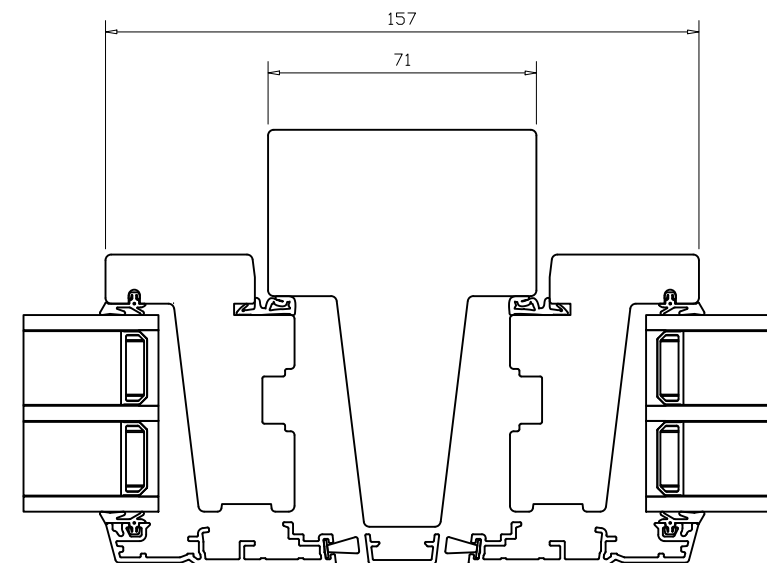

Varianter av not i karm

A: (3014.3745)

B: (3014.3743)
(3014.3744)

D: (3014.3890)

H: (3014.3867)

C: (3014.3746)

E: (3014.3895)

Date.	Design.	Approved.	Ver. no.	Rev. date.	Scale.	Drawing no.
27.3.2025	KS	-	03	25.8.2025	1:2	Marketing drawing NATRE GNP SHO-SGO-THO-TGO window V3

Natre Nordic Edge vindu - Sidehengt, sidestyrt, topphengt, toppstyrt
Tre/alu med 3-lag glass (52mm)

Natre Vinduer AS
Engenvegen 1
2827 HUNNDALEN
NORWAY