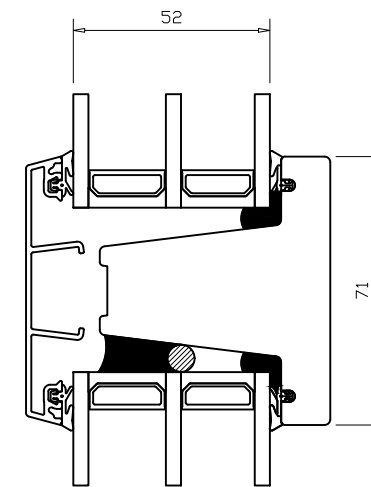

H: (3014.3867)