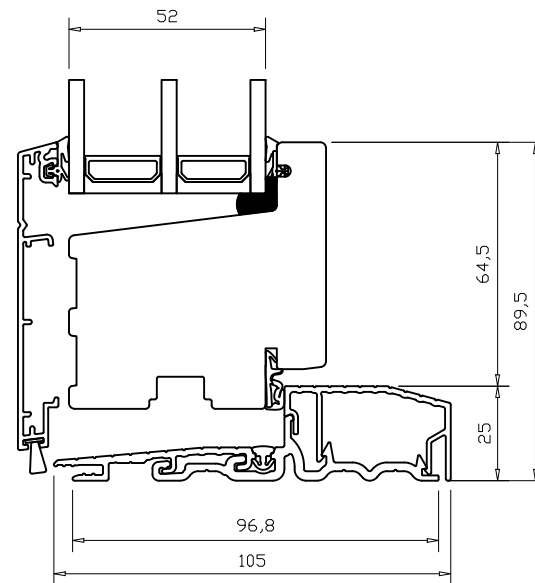

Varianter av not i karm

L: (3014.3760)

O: (3014.3760)
(3014.3809)

N: (3014.3805)

M: (3014.3762)

M: (3014.3762)

H: (3014.3867)

H: (3014.3867)

Balkongdør - brystningsplate

Date.	Design.	Approved.	Ver. no.	Rev. date.	Scale.	Drawing no.
13.3.2024	KS	-	03	25.8.2025	1:2	Marketing drawing NATRE GNP BD & GNP BD 2L V3

Natre Nordic Edge Balkongdør utadslående
1-fløy og 2-fløy balkongdør tre/alu med 3-lag glass (52mm)