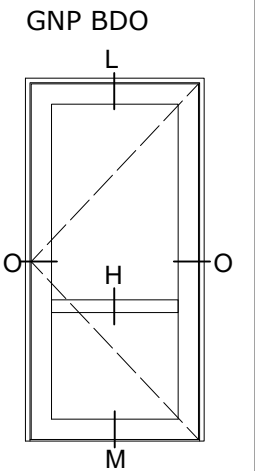

Varianter av not i karm

L: (3014.3760)

O: (3014.3760)
(3014.3809)

N: (3014.3805)

M: (3014.3762)

M: (3014.3762)

H: (3014.3867)

H: (3014.3867)

Balkongdør - brystningsplate

Date.	Design.	Approved.	Ver. no.	Rev. date.	Scale.	Drawing no.
13.3.2024	KS	-	03	25.8.2025	1:2	Marketing drawing NATRE GNP BD & GNP BD 2L V3

Natre Nordic Edge Balkongdør utadslående
1-fløy og 2-fløy balkongdør tre/alu med 3-lag glass (52mm)