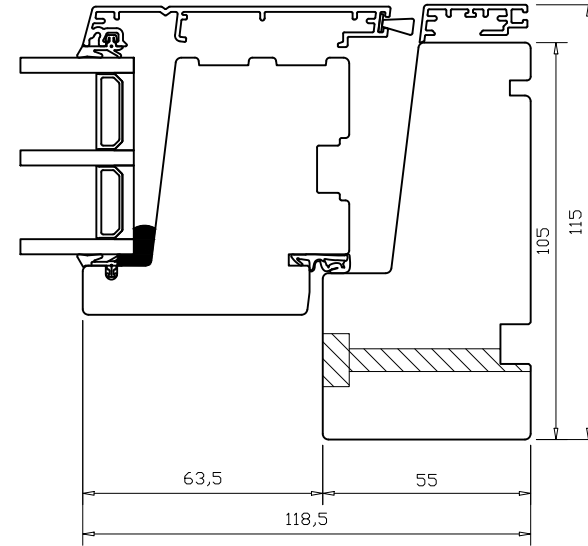

Varianter av not i karm

L: (3014.3760)

O: (3014.3760)
(3014.3809)

N: (3014.3805)

M: (3014.3762)

M: (3014.3762)

H: (3014.3867)

H: (3014.3867)

Balkongdør - brystningsplate

Date.	Design.	Approved.	Ver. no.	Rev. date.	Scale.	Drawing no.
13.3.2024	KS	-	03	25.8.2025	1:2	Marketing drawing NATRE GNP BD & GNP BD 2L V3

Natre Nordic Edge Balkongdør utadslående
1-fløy og 2-fløy balkongdør tre/alu med 3-lag glass (52mm)