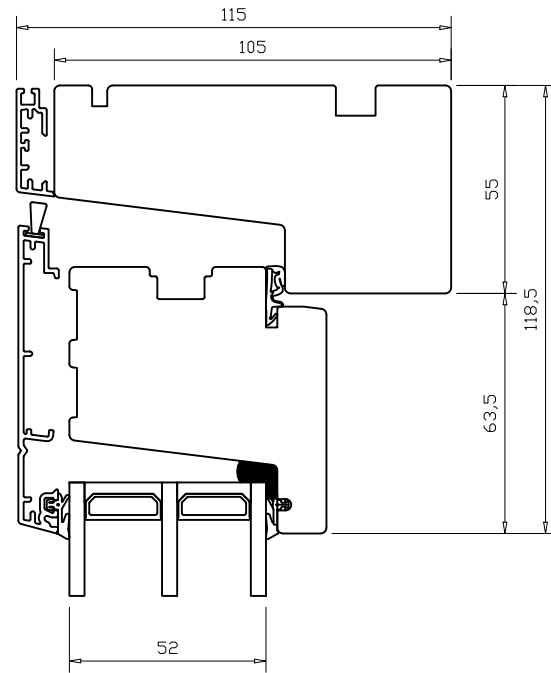

Varianter av not i karm

L: (3014.3760)

O: (3014.3760)
(3014.3809)

N: (3014.3805)

M: (3014.3762)

M: (3014.3762)

H: (3014.3867)

H: (3014.3867)

Balkongdør - brystningsplate

Date.	Design.	Approved.	Ver. no.	Rev. date.	Scale.	Drawing no.
13.3.2024	KS	-	03	25.8.2025	1:2	Marketing drawing NATRE GNP BD & GNP BD 2L V3

Natre Nordic Edge Balkongdør utadslående
1-fløy og 2-fløy balkongdør tre/alu med 3-lag glass (52mm)