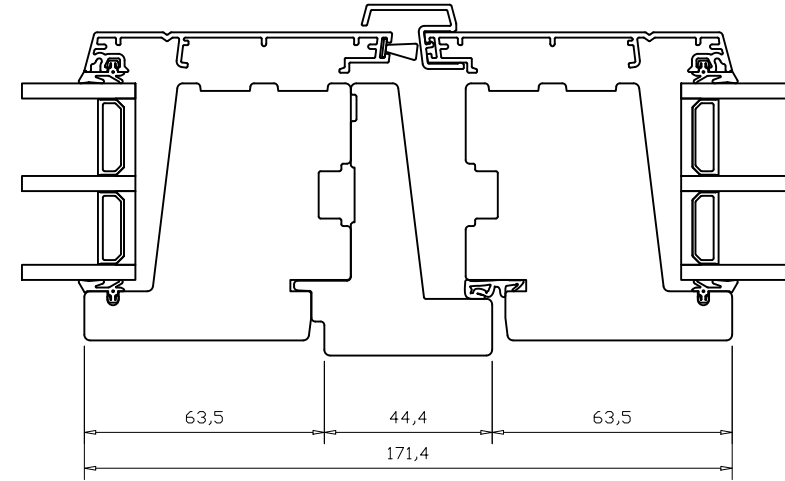

Varianter av not i karm

L: (3014.3760)

O: (3014.3760)
(3014.3809)

N: (3014.3805)

M: (3014.3762)

M: (3014.3762)

H: (3014.3867)

H: (3014.3867)

Balkongdør - brystningsplate

Date.	Design.	Approved.	Ver. no.	Rev. date.	Scale.	Drawing no.
13.3.2024	KS	-	03	25.8.2025	1:2	Marketing drawing NATRE GNP BD & GNP BD 2L V3

Natre Nordic Edge Balkongdør utadslående
1-fløy og 2-fløy balkongdør tre/alu med 3-lag glass (52mm)