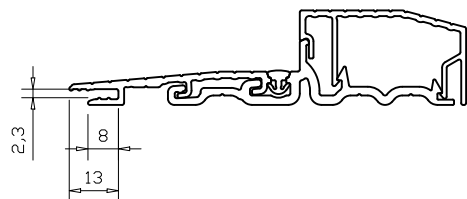

Balkongdør - brystningsplate

Date.	Design.	Approved.	Ver. no.	Rev. date.	Scale.	Drawing no.
13.3.2024	KS	-	03	25.8.2025	1:2	Marketing drawing NATRE GNP BD & GNP BD 2L V3

Natre Nordic Edge Balkongdør utadslående
1-fløy og 2-fløy balkongdør tre/alu med 3-lag glass (52mm)