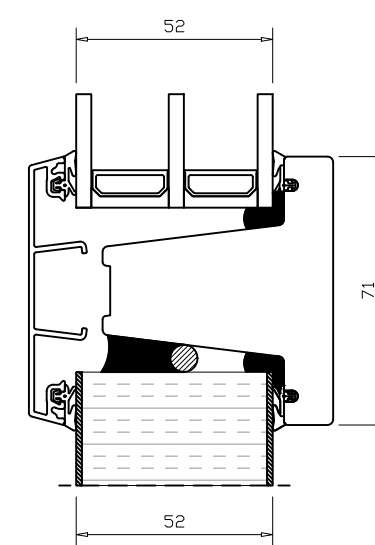

Balkongdør - brystningsplate

Date.	Design.	Approved.	Ver. no.	Rev. date.	Scale.	Drawing no.
13.3.2024	KS	-	03	25.8.2025	1:2	Marketing drawing NATRE GNP BD & GNP BD 2L V3

Natre Nordic Edge Balkongdør utadslående
1-fløy og 2-fløy balkongdør tre/alu med 3-lag glass (52mm)