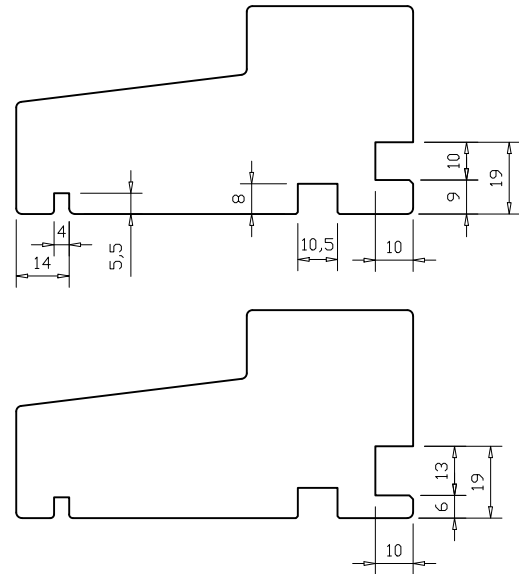

Varianter av not i karm

L: (3014.3760)

O: (3014.3760)
(3014.3809)

N: (3014.3805)

M: (3014.3762)

M: (3014.3762)

H: (3014.3867)

H: (3014.3867)

Balkongdør - brystningsplate

Date.	Design.	Approved.	Ver. no.	Rev. date.	Scale.	Drawing no.
13.3.2024	KS	-	03	25.8.2025	1:2	Marketing drawing NATRE GNP BD & GNP BD 2L V3

Natre Nordic Edge Balkongdør utadslående
1-fløy og 2-fløy balkongdør tre/alu med 3-lag glass (52mm)