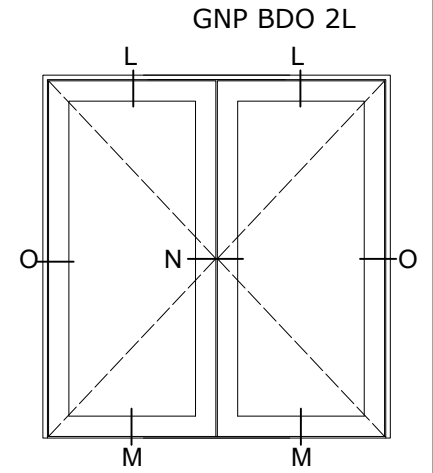

Varianter av not i karm

L: (3014.3760)

O: (3014.3760)
(3014.3809)

N: (3014.3805)

M: (3014.3762)

M: (3014.3762)

H: (3014.3867)

H: (3014.3867)

Balkongdør - brystningsplate

Date.	Design.	Approved.	Ver. no.	Rev. date.	Scale.	Drawing no.
13.3.2024	KS	-	03	25.8.2025	1:2	Marketing drawing NATRE GNP BD & GNP BD 2L V3

Natre Nordic Edge Balkongdør utadslående
1-fløy og 2-fløy balkongdør tre/alu med 3-lag glass (52mm)