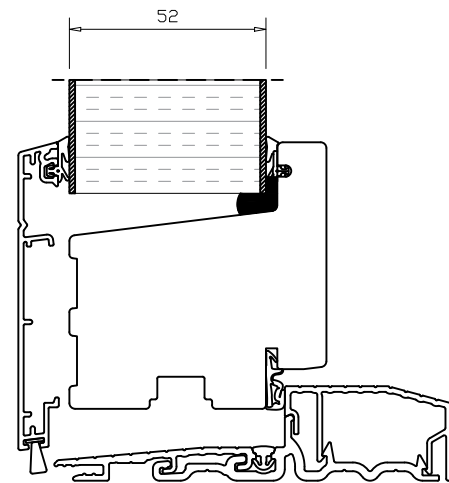

Varianter av not i karm

L: (3014.3760)

O: (3014.3760)
(3014.3809)

N: (3014.3805)

M: (3014.3762)

M: (3014.3762)

H: (3014.3867)

H: (3014.3867)

Balkongdør - brystningsplate

Date.	Design.	Approved.	Ver. no.	Rev. date.	Scale.	Drawing no.
13.3.2024	KS	-	03	25.8.2025	1:2	Marketing drawing NATRE GNP BD & GNP BD 2L V3

Natre Nordic Edge Balkongdør utadslående
1-fløy og 2-fløy balkongdør tre/alu med 3-lag glass (52mm)