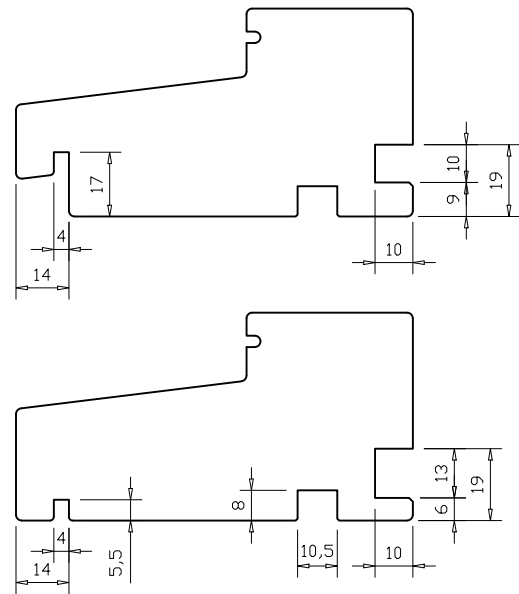

Varianter av not i karm

I:(3014.3736)
(3014.3737)
(3014.3738)

K: (3014.3794)

J: (3014.3771)

Fastkarm med tettfelt

J: (3014.3771)

Date.	Design.	Approved.	Ver. no.	Rev. date.	Scale.	Drawing no.
13.3.2024	KS	-	04	25.8.2025	1:2	Marketing drawing NATRE GNP FL combi alu V4

Natre Nordic Edge Fastkarm 105mm (kombi-alu)
Fast vindu tre/alu med 3-lag glass (52mm)

Natre Vinduer AS
Engenvegen 1
2827 HUNNDALEN
NORWAY