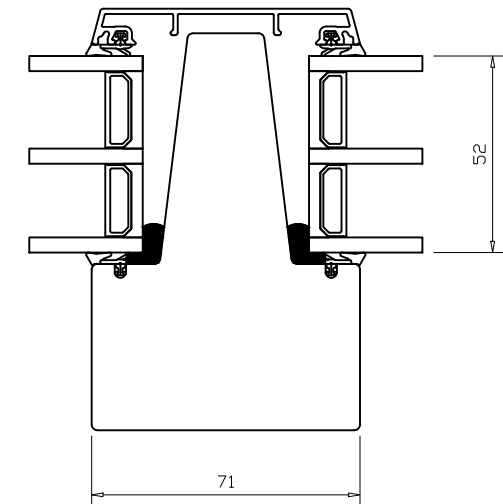

Varianter av not i karm

I:(3014.3736)
(3014.3737)
(3014.3738)

K: (3014.3794)

J: (3014.3771)

Fastkarm med tettfelt

J: (3014.3771)

Date.	Design.	Approved.	Ver. no.	Rev. date.	Scale.	Drawing no.
13.3.2024	KS	-	04	25.8.2025	1:2	Marketing drawing NATRE GNP FL combi alu V4