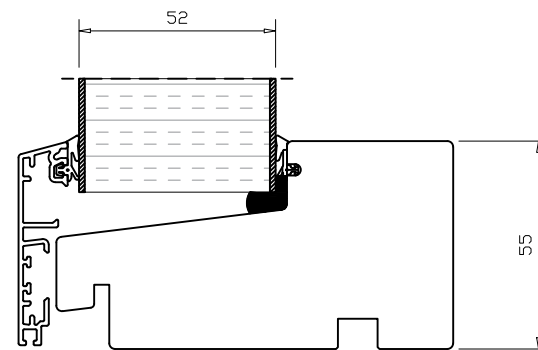

Varianter av not i karm

I:(3014.3736)
(3014.3737)
(3014.3738)

K: (3014.3794)

J: (3014.3771)

Fastkarm med tettfelt

J: (3014.3771)

Date.	Design.	Approved.	Ver. no.	Rev. date.	Scale.	Drawing no.
13.3.2024	KS	-	04	25.8.2025	1:2	Marketing drawing NATRE GNP FL combi alu V4

Natre Nordic Edge Fastkarm 105mm (kombi-alu)
Fast vindu tre/alu med 3-lag glass (52mm)

Natre Vinduer AS
Engenvegen 1
2827 HUNNDALEN
NORWAY