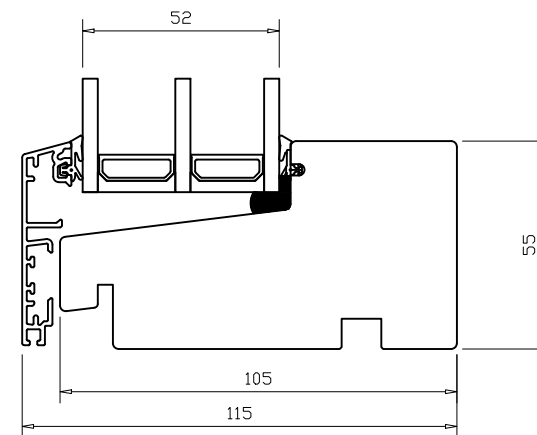

Varianter av not i karm

I:(3014.3736)
(3014.3737)
(3014.3738)

K: (3014.3794)

J: (3014.3771)

Fastkarm med tettfelt

J: (3014.3771)

Date.	Design.	Approved.	Ver. no.	Rev. date.	Scale.	Drawing no.
13.3.2024	KS	-	04	25.8.2025	1:2	Marketing drawing NATRE GNP FL combi alu V4

Natre Nordic Edge Fastkarm 105mm (kombi-alu)
Fast vindu tre/alu med 3-lag glass (52mm)

Natre Vinduer AS
Engenvegen 1
2827 HUNNDALEN
NORWAY