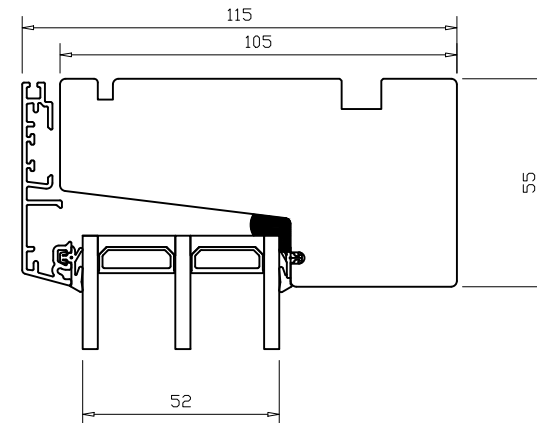

Varianter av not i karm

I:(3014.3736)
(3014.3737)
(3014.3738)

K: (3014.3794)

J: (3014.3771)

Fastkarm med tettfelt

J: (3014.3771)

Date.	Design.	Approved.	Ver. no.	Rev. date.	Scale.	Drawing no.
13.3.2024	KS	-	04	25.8.2025	1:2	Marketing drawing NATRE GNP FL combi alu V4

Natre Nordic Edge Fastkarm 105mm (kombi-alu)
Fast vindu tre/alu med 3-lag glass (52mm)

Natre Vinduer AS
Engenvegen 1
2827 HUNNDALEN
NORWAY