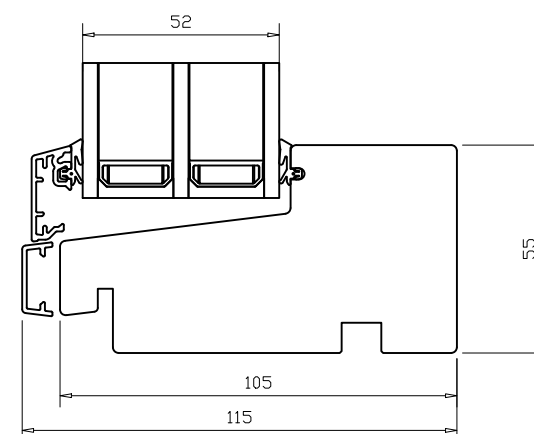

Varianter av not i karm

I: (3014.3755)

J: (3014.3754)

L: (3014.3892)

J: (3014.3756)

Fastkarm med tettfelt

J: (3014.3756)

K: (3014.3891)

Date.	Design.	Approved.	Ver. no.	Rev. date.	Scale.	Drawing no.
27.3.2025	KS	-	2	25.8.2025	1:2	Marketing drawing NATRE GNP FL split alu V2

Natre Nordic Edge Fastkarm 105mm (split-alu)
Fast vindu tre/alu med 3-lag glass (52mm)