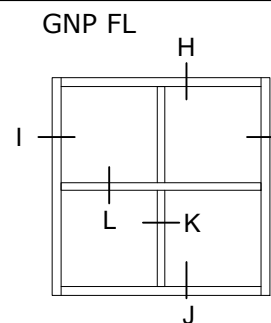

Varianter av not i karm

I: (3014.3755)

J: (3014.3754)

L: (3014.3892)

J: (3014.3756)

Fastkarm med tettfelt

J: (3014.3756)

K: (3014.3891)

Date.	Design.	Approved.	Ver. no.	Rev. date.	Scale.	Drawing no.
27.3.2025	KS	-	2	25.8.2025	1:2	Marketing drawing NATRE GNP FL split alu V2

Natre Nordic Edge Fastkarm 105mm (split-alu)
Fast vindu tre/alu med 3-lag glass (52mm)