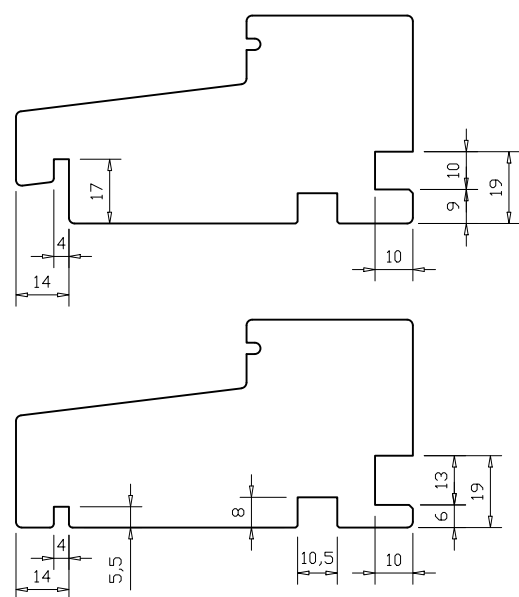

Varianter av not i karm

I: (3014.3755)

J: (3014.3754)

L: (3014.3892)

J: (3014.3756)

Fastkarm med tettfelt

J: (3014.3756)

K: (3014.3891)

Date.	Design.	Approved.	Ver. no.	Rev. date.	Scale.	Drawing no.
27.3.2025	KS	-	2	25.8.2025	1:2	Marketing drawing NATRE GNP FL split alu V2

Natre Nordic Edge Fastkarm 105mm (split-alu)
Fast vindu tre/alu med 3-lag glass (52mm)