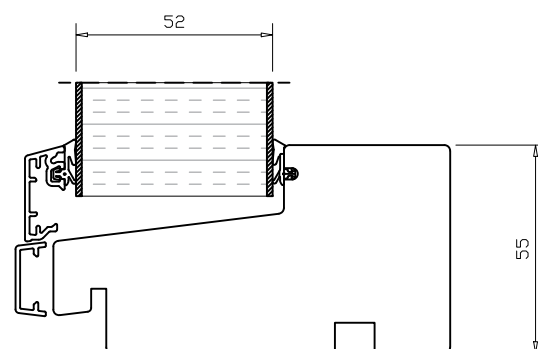

Varianter av not i karm

I: (3014.3755)

J: (3014.3754)

L: (3014.3892)

J: (3014.3756)

Fastkarm med tettfelt

J: (3014.3756)

K: (3014.3891)

Date.	Design.	Approved.	Ver. no.	Rev. date.	Scale.	Drawing no.
27.3.2025	KS	-	2	25.8.2025	1:2	Marketing drawing NATRE GNP FL split alu V2

Natre Nordic Edge Fastkarm 105mm (split-alu)
Fast vindu tre/alu med 3-lag glass (52mm)