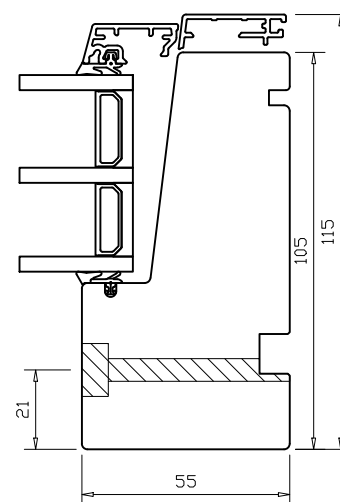

Varianter av not i karm

I: (3014.3755)

J: (3014.3754)

L: (3014.3892)

J: (3014.3756)

Fastkarm med tettfelt

J: (3014.3756)

K: (3014.3891)

Date.	Design.	Approved.	Ver. no.	Rev. date.	Scale.	Drawing no.
27.3.2025	KS	-	2	25.8.2025	1:2	Marketing drawing NATRE GNP FL split alu V2

Natre Nordic Edge Fastkarm 105mm (split-alu)
Fast vindu tre/alu med 3-lag glass (52mm)