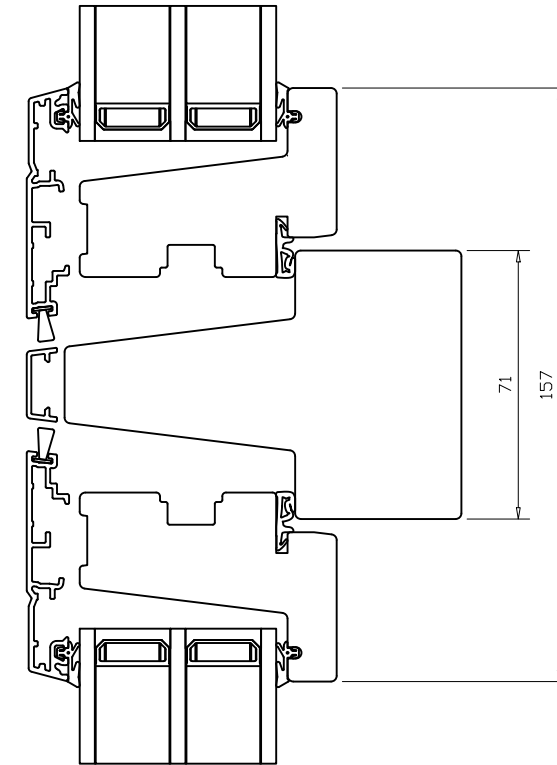

Varianter av not i karm

A: (3014.3745)

B: (3014.3743)
(3014.3744)

D: (3014.3890)

H: (3014.3867)

C: (3014.3746)

E: (3014.3888)

| Date. | Design. | Approved. | Ver. no. | Rev. date. | Scale. | Drawing no. |
|-----------|---------|-----------|----------|------------|--------|--|
| 27.3.2025 | KS | - | 03 | 25.8.2025 | 1:2 | Marketing drawing NATRE GNP THRO window V3 |

Natre Nordic Edge toppsving utadslående vindu
Tre/alu med 3-lag glass (52mm)

Natre Vinduer AS
Engenvegen 1
2827 HUNNDALLEN
NORWAY