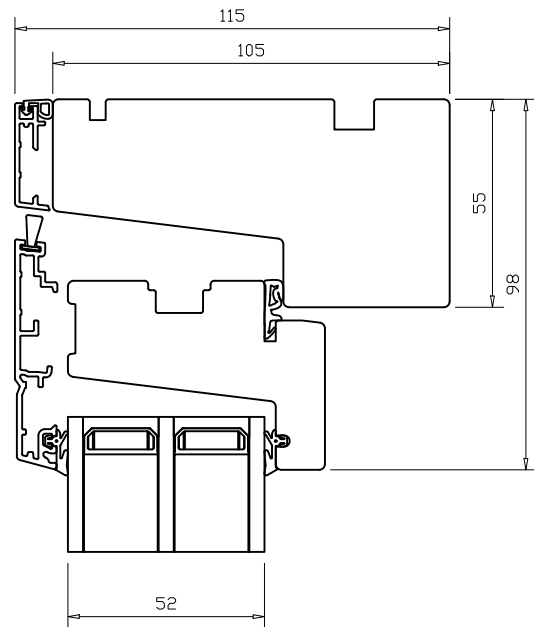

Varianter av not i karm

A: (3014.3745)

B: (3014.3743)
(3014.3744)

D: (3014.3890)

H: (3014.3867)

C: (3014.3746)

E: (3014.3888)

| Date. | Design. | Approved. | Ver. no. | Rev. date. | Scale. | Drawing no. |
|-----------|---------|-----------|----------|------------|--------|--|
| 27.3.2025 | KS | - | 03 | 25.8.2025 | 1:2 | Marketing drawing NATRE GNP THRO window V3 |