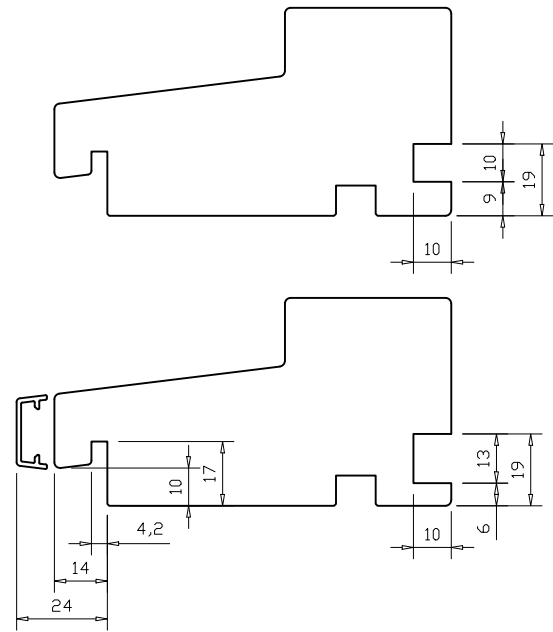

Varianter av not i karm

A: (3014.3745)

B: (3014.3743)
(3014.3744)

D: (3014.3890)

H: (3014.3867)

C: (3014.3746)

E: (3014.3888)

| Date. | Design. | Approved. | Ver. no. | Rev. date. | Scale. | Drawing no. |
|-----------|---------|-----------|----------|------------|--------|--|
| 27.3.2025 | KS | - | 03 | 25.8.2025 | 1:2 | Marketing drawing NATRE GNP THRO window V3 |

Natre Nordic Edge toppsving utadslående vindu
Tre/alu med 3-lag glass (52mm)

Natre Vinduer AS
Engenvegen 1
2827 HUNNDALLEN
NORWAY