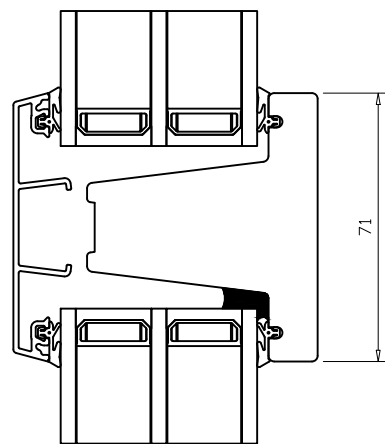

Varianter av not i karm

A: (3014.3745)

B: (3014.3743)
(3014.3744)

D: (3014.3890)

H: (3014.3867)

C: (3014.3746)

E: (3014.3888)

| Date. | Design. | Approved. | Ver. no. | Rev. date. | Scale. | Drawing no. |
|-----------|---------|-----------|----------|------------|--------|--|
| 27.3.2025 | KS | - | 03 | 25.8.2025 | 1:2 | Marketing drawing NATRE GNP THRO window V3 |

Natre Nordic Edge toppsving utadslående vindu
Tre/alu med 3-lag glass (52mm)

Natre Vinduer AS
Engenvegen 1
2827 HUNNDALLEN
NORWAY