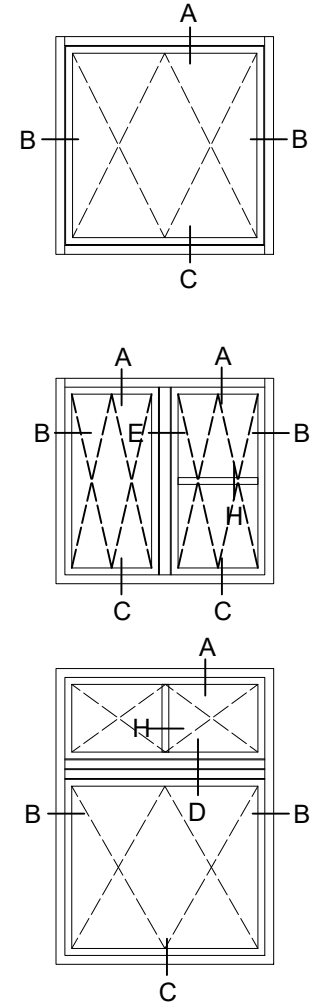

Varianter av not i karm

A: (3014.3745)

B: (3014.3743)
(3014.3744)

D: (3014.3890)

H: (3014.3867)

C: (3014.3746)

E: (3014.3888)

| Date. | Design. | Approved. | Ver. no. | Rev. date. | Scale. | Drawing no. |
|-----------|---------|-----------|----------|------------|--------|--|
| 27.3.2025 | KS | - | 03 | 25.8.2025 | 1:2 | Marketing drawing NATRE GNP THRO window V3 |

Natre Nordic Edge toppsving utadslående vindu
Tre/alu med 3-lag glass (52mm)

Natre Vinduer AS
Engenvegen 1
2827 HUNNDALLEN
NORWAY