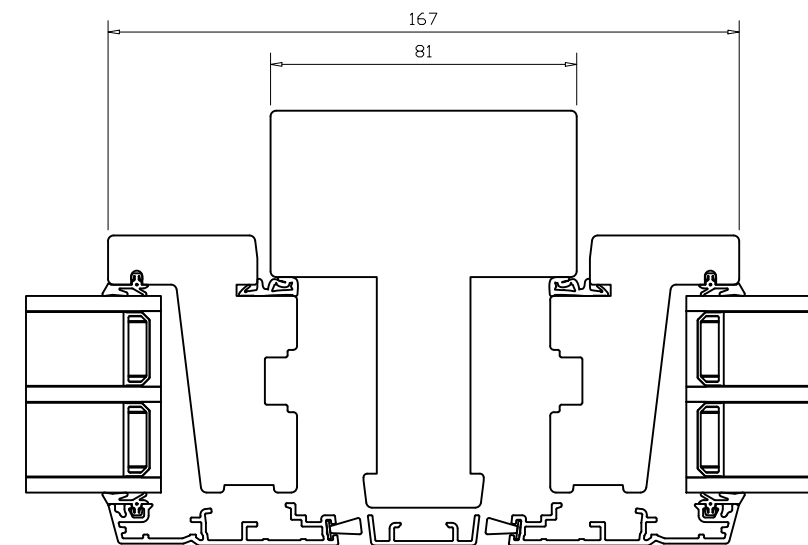

Varianter av not i karm

A: (3014.3745)

B: (3014.3743)
(3014.3744)

D: (3014.3890)

H: (3014.3867)

C: (3014.3746)

E: (3014.3888)

| Date. | Design. | Approved. | Ver. no. | Rev. date. | Scale. | Drawing no. |
|-----------|---------|-----------|----------|------------|--------|--|
| 27.3.2025 | KS | - | 03 | 25.8.2025 | 1:2 | Marketing drawing NATRE GNP THRO window V3 |

Natre Nordic Edge toppsving utadslående vindu
Tre/alu med 3-lag glass (52mm)

Natre Vinduer AS
Engenvegen 1
2827 HUNNDALLEN
NORWAY