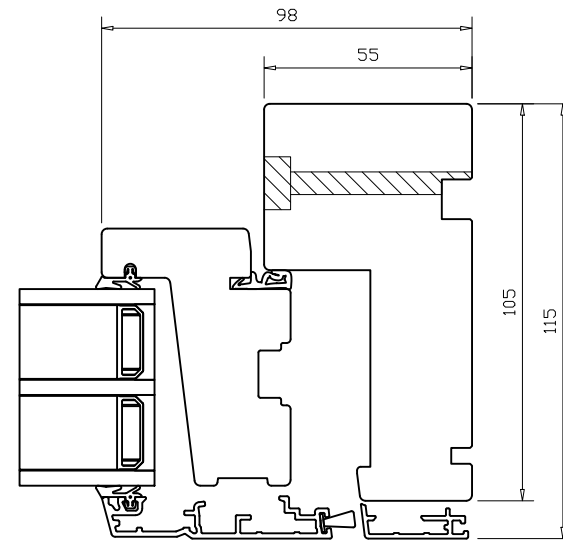

Varianter av not i karm

A: (3014.3745)

B: (3014.3743)
(3014.3744)

D: (3014.3890)

H: (3014.3867)

C: (3014.3746)

E: (3014.3888)

| Date. | Design. | Approved. | Ver. no. | Rev. date. | Scale. | Drawing no. |
|-----------|---------|-----------|----------|------------|--------|--|
| 27.3.2025 | KS | - | 03 | 25.8.2025 | 1:2 | Marketing drawing NATRE GNP THRO window V3 |

Natre Nordic Edge toppsving utadslående vindu
Tre/alu med 3-lag glass (52mm)

Natre Vinduer AS
Engenvegen 1
2827 HUNNDALLEN
NORWAY