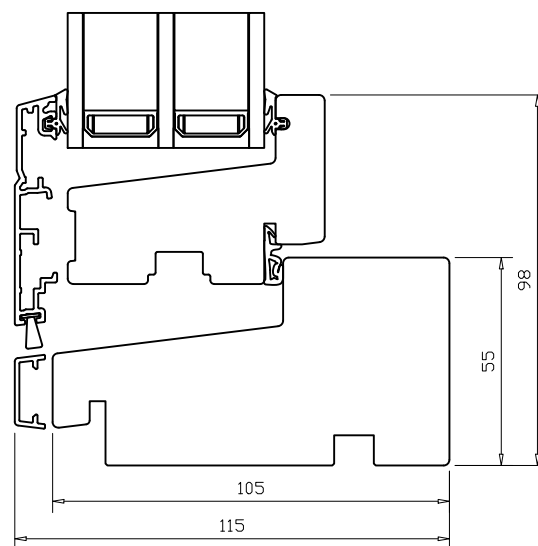

Varianter av not i karm

A: (3014.3745)

B: (3014.3743)
(3014.3744)

D: (3014.3890)

H: (3014.3867)

C: (3014.3746)

E: (3014.3888)

| Date. | Design. | Approved. | Ver. no. | Rev. date. | Scale. | Drawing no. |
|-----------|---------|-----------|----------|------------|--------|--|
| 27.3.2025 | KS | - | 03 | 25.8.2025 | 1:2 | Marketing drawing NATRE GNP THRO window V3 |

Natre Nordic Edge toppsving utadslående vindu
Tre/alu med 3-lag glass (52mm)

Natre Vinduer AS
Engenvegen 1
2827 HUNNDALLEN
NORWAY